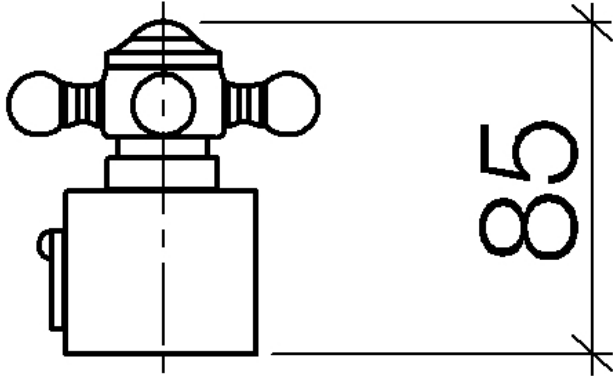

11 420 360

	Brushed Dark Platinum	11 420 360-99
	Chrome	11 420 360-00
	Brushed Platinum	11 420 360-06
	Platinum	11 420 360-08
	Durabress (23kt Gold)	11 420 360-09
	Brushed Durabress (23kt Gold)	11 420 360-28

MADISON Temperature control handle - Brushed Dark Platinum

MADISON

11 420 360

11 420 360

11 420 360

Parts for other finishes can be found here: [Chrome](#)

Spare parts list

No.	Item Number	Name	Quantity used	Delivery time
1	09 20 36 005-99	handle	1	30
2	09 26 01 016 90	accessories	1	2
3	09 20 83 006 90	handle	1	2
4	09 24 03 119 90	nipple	1	2
5	09 20 36 060-99	handle	1	30
6	09 20 36 004-99	handle	4	30
7	90 30 30 027 00 90	screw	1	2
8	09 30 33 004 90	screw	1	2
9	09 17 33 003-99	handle	1	30
10	90 21 33 020 00 90	handle	1	2